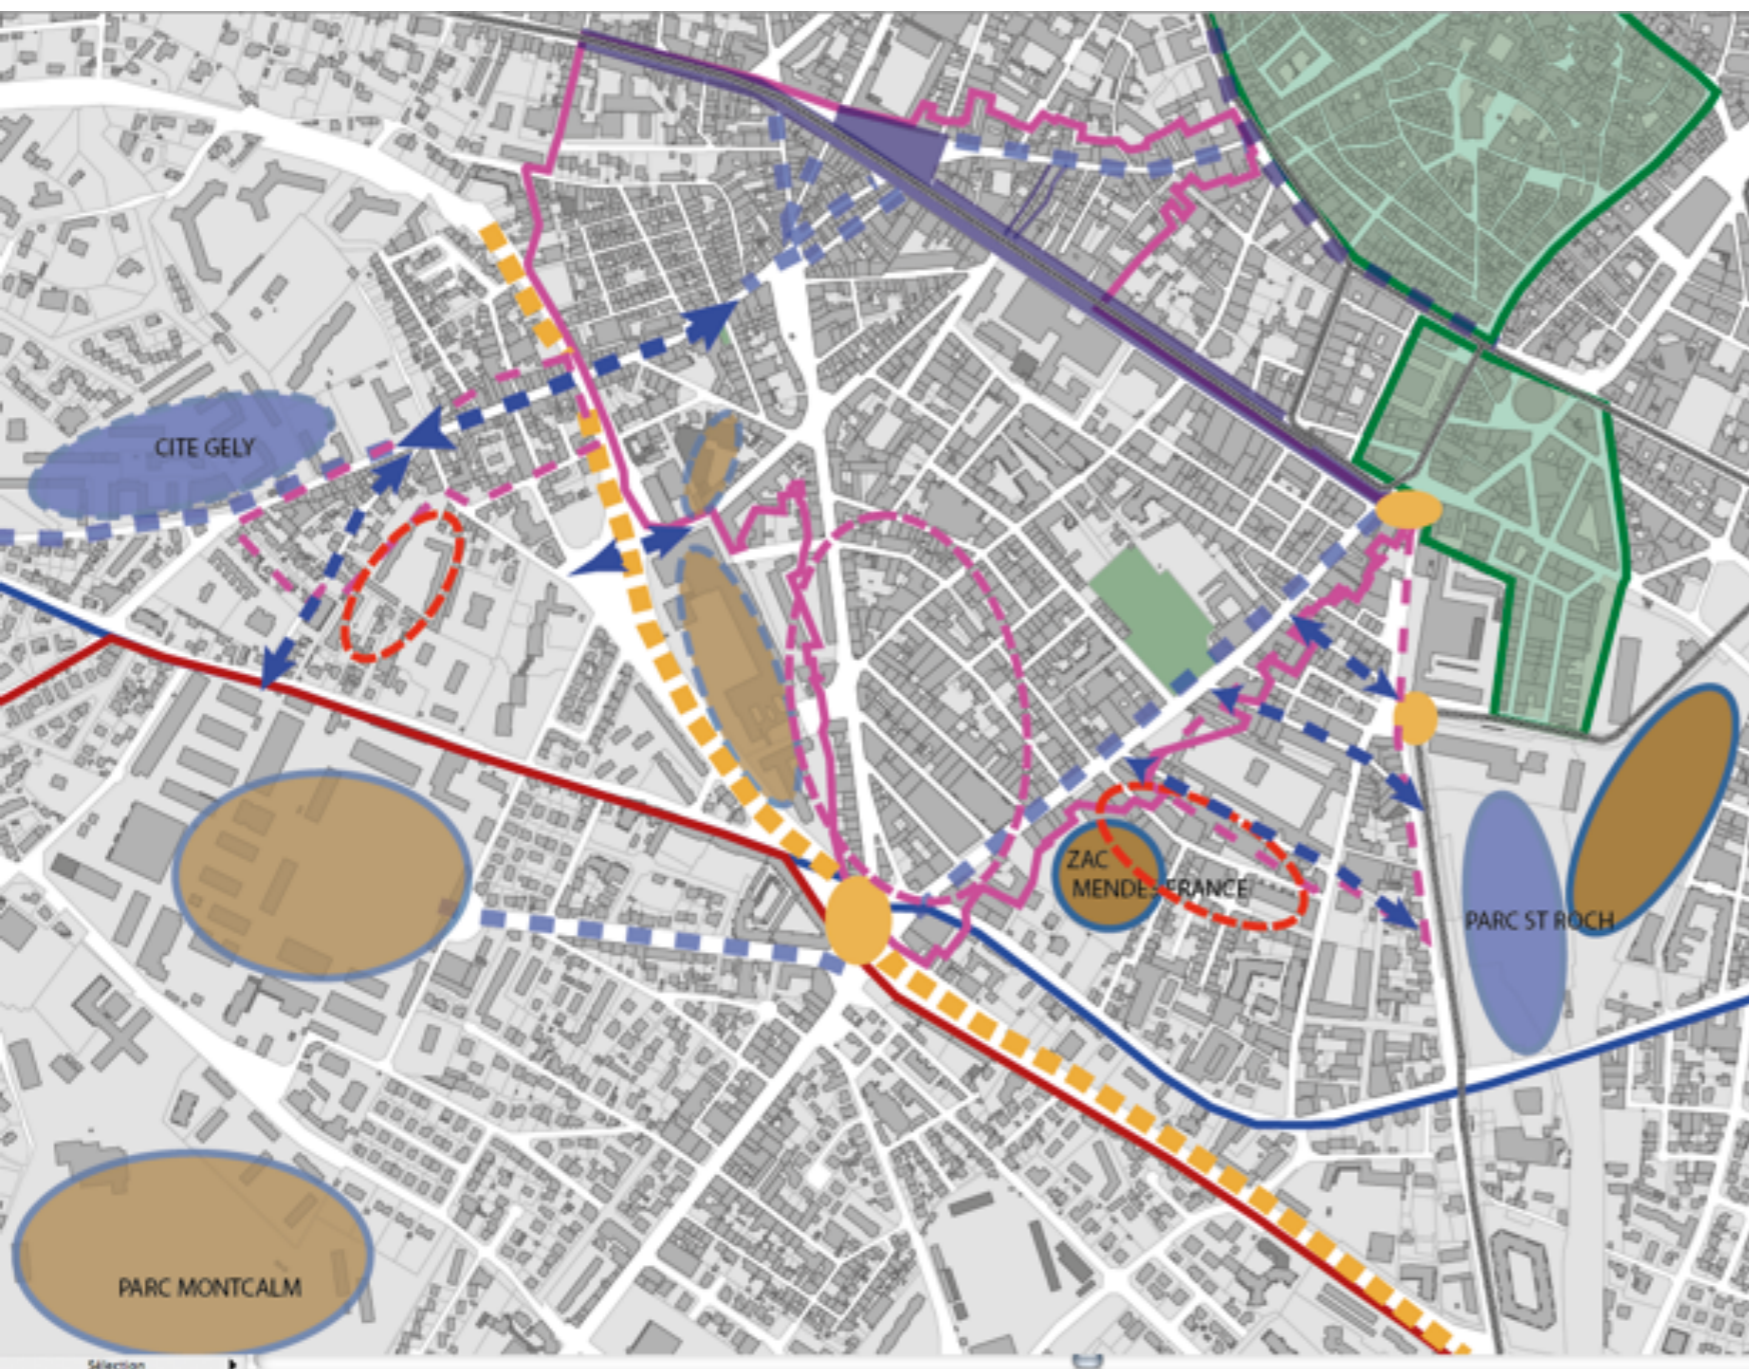

QUARTIER GAMBETTA FIGUEROLLES CLEMENCEAU : PROPOSITIONS D'INTERVENTION

OPAH RU Gambetta Figuerolles - Nord Ecusson

Espace public

- Aménagé (moins de 10 ans)
- Aménagement en cours
- Aménagement en projet
- Coupure urbaine
- Concentration de flux/conflictuel

Ilot et patrimoine bâti

- Equipement récent
- Mutation en cours ou en projet
- Potentiel /mutation possible

Périmètre OPAH

- Quartier pouvant être soustrait du Périmètre OPAH
- Extension OPAH RU
- Thématique Copropriété 1948 à 90
- Aménagement à programmer